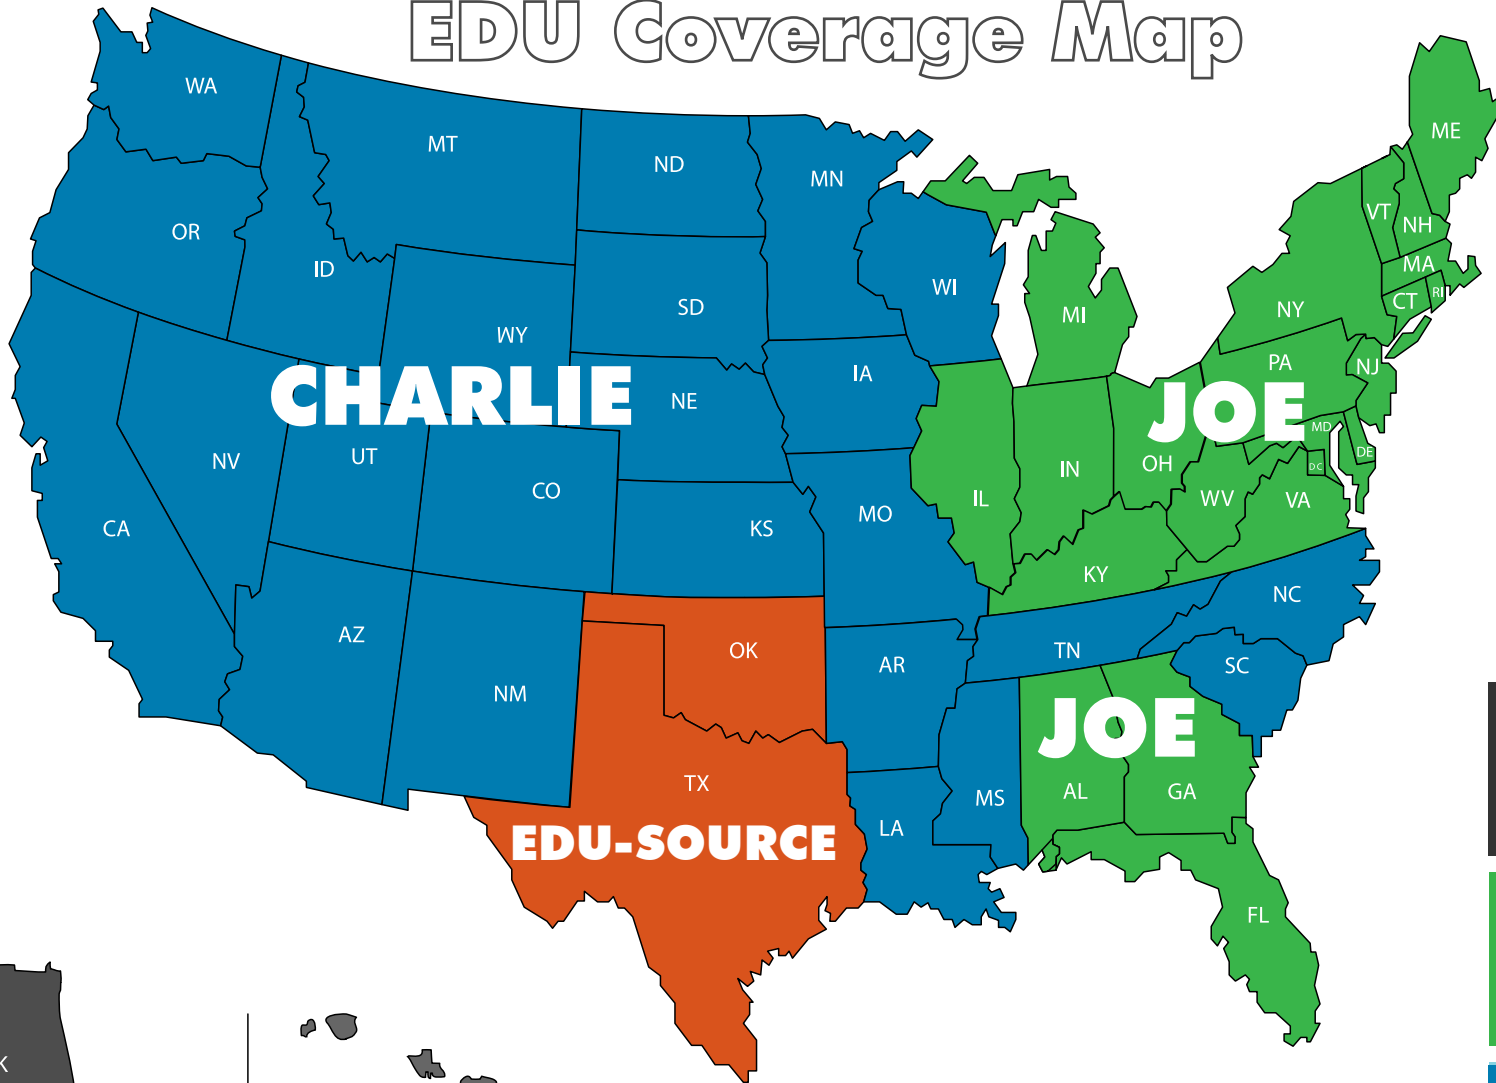

# EDU Coverage Map

AK  
**STANYA**

HI  
**STANYA**

**STANYA LeMAY**  
NATIONAL BRAND MANAGER  
920.539.1877  
stanya.lemay@elkay.com

**JOE GERVASE**  
REGIONAL BRAND MANAGER  
414.308.3965  
joe.gervase@elkay.com